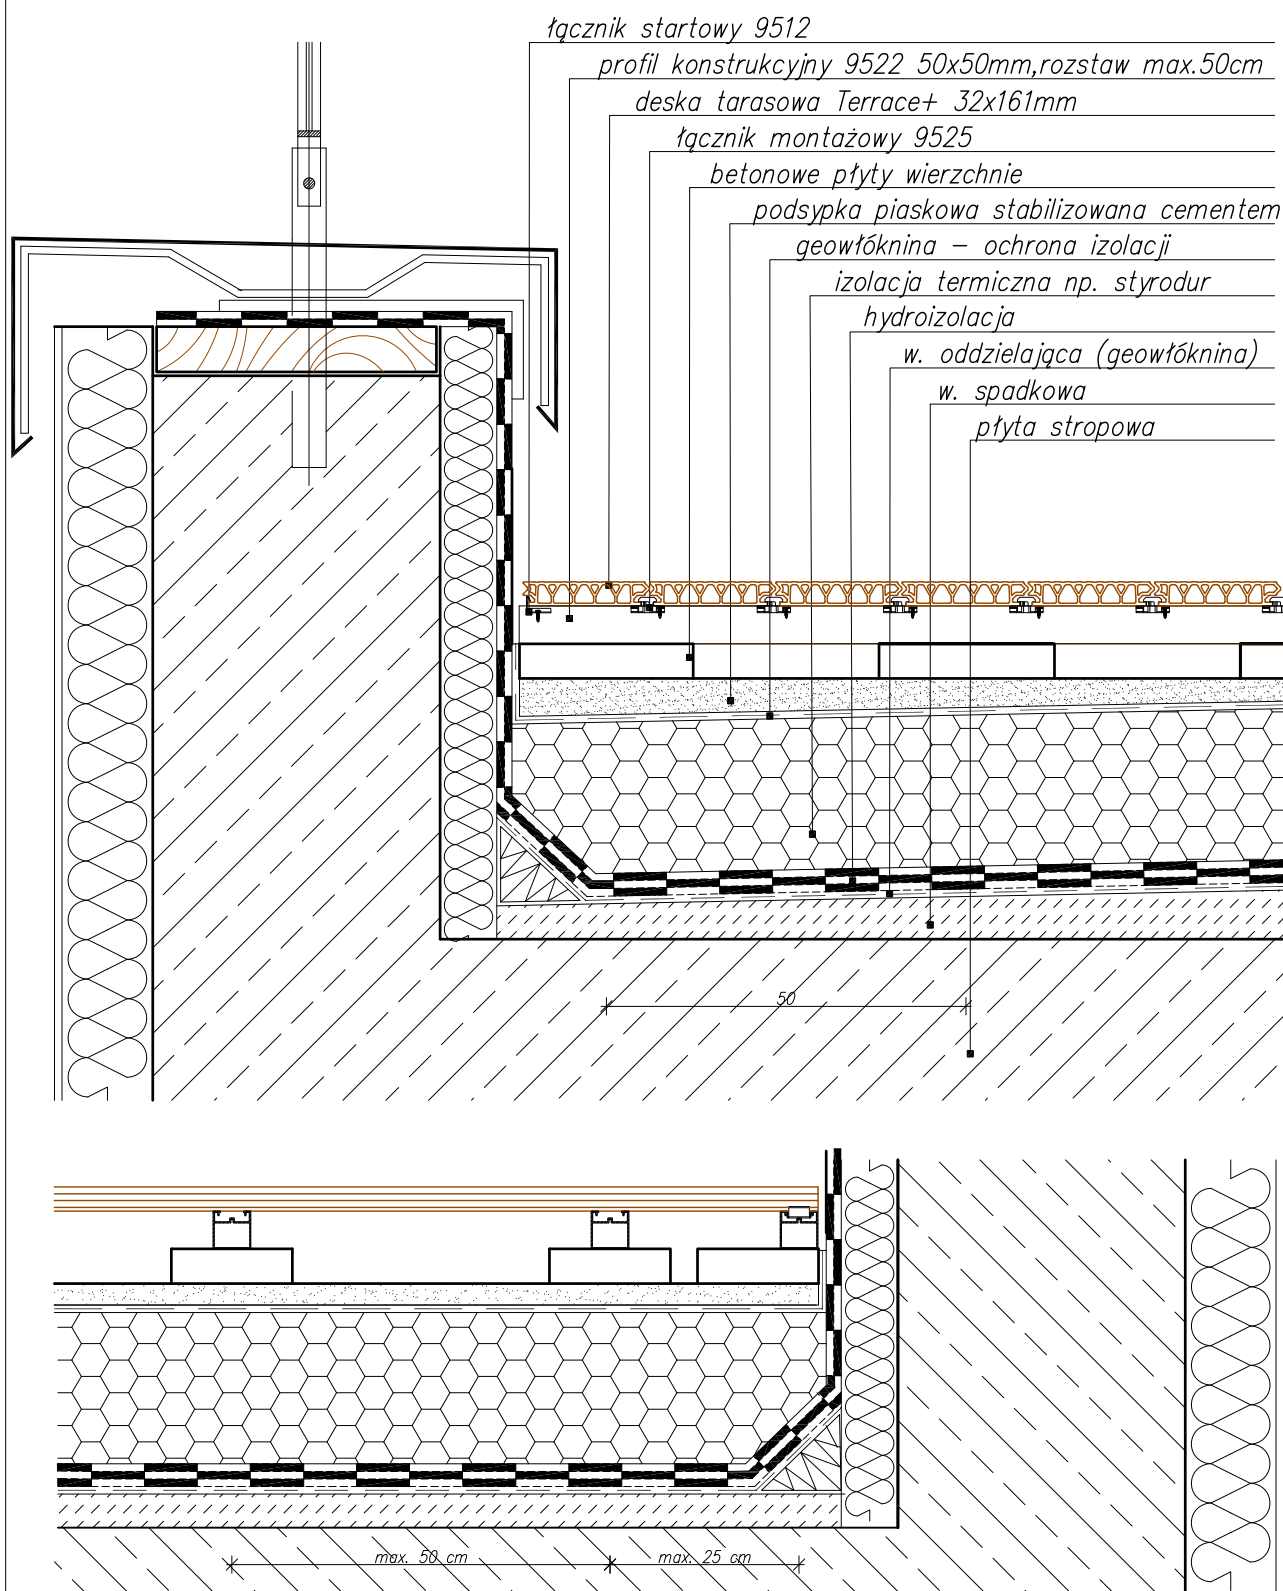

# SYSTEM TARASOWY - TERRACE +

RYS 9. DETAL\_ułożenie desek na dachu odwróconym wariant z profilem 9522

DECEUNINCK Polska Sp. z o.o. Jasin, ul. Poznańska 34, 62-020 Swarzędz  
TEL. (061) 81 87 000; FAX (061) 81 87 001